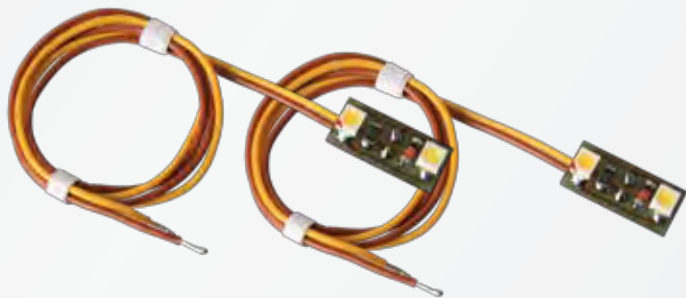

Éclairage Verlichting

HO

6017 – Eclairage de bâtiments avec LEDs (jaune)

6018 – Eclairage de bâtiments avec LEDs (blanc)

Idéal pour l'éclairage de toute sorte de bâtiments: deux LEDs sur une petite platine à monter sous le toit.

Grace aux LEDs aucun développement de chaleur.

Tension de marche: 10-16V.

6017 – Huisverlichting met LEDs (geel)

6018 – Huisverlichting met LEDs (witt)

Ideaal voor de verlichting van allerlei gebouwen: twee gele LEDs op een kleine print voor het bevestigen onder het dak. Dankzij de LEDs geen warmteontwikkeling.

Bedrijfsspanning: 10 – 16 V.

6016

Lanterne applique en design acier précieux, avec LED

Le design le plus moderne et l'éclairage LED font de cette lanterne un point d'attraction. Equipé de LEDs blancs clair libres d'entretien.

Tension de marche: 10-16V.