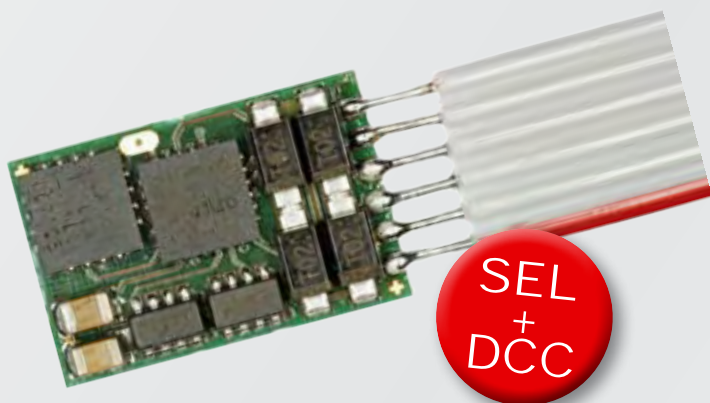

Dans un logement de lampe avec douille E 5,5 se trouve un LED blanc économisant le courant et libre d'entretien. Par moyen d'un prisme, la lampe crée un éclairage égal.

6019

LED-lamp met schroefdraad

Vervang uw gloeilampen door deze geraffineerde LED-lamp.

In een gloeilampbehuizing met fitting E 5,5 is een onderhoudsvrije en stroomsparende LED met wit licht geplaatst. Door het prisma geeft de lamp rondom wit licht af.

52521

Décodeur pour locos DHU 161 pour DCC et SELECTRIX

Décodeur multiprotocole compact et très fin pour DCC et SX1, SX1 avec adressage dynamique, SX2. Quatre sorties pour fonctions (feux avant + arrière, F1, F2) chaque avec max. 300 mA de puissance et prévues de mapping et de réglage de clarté.