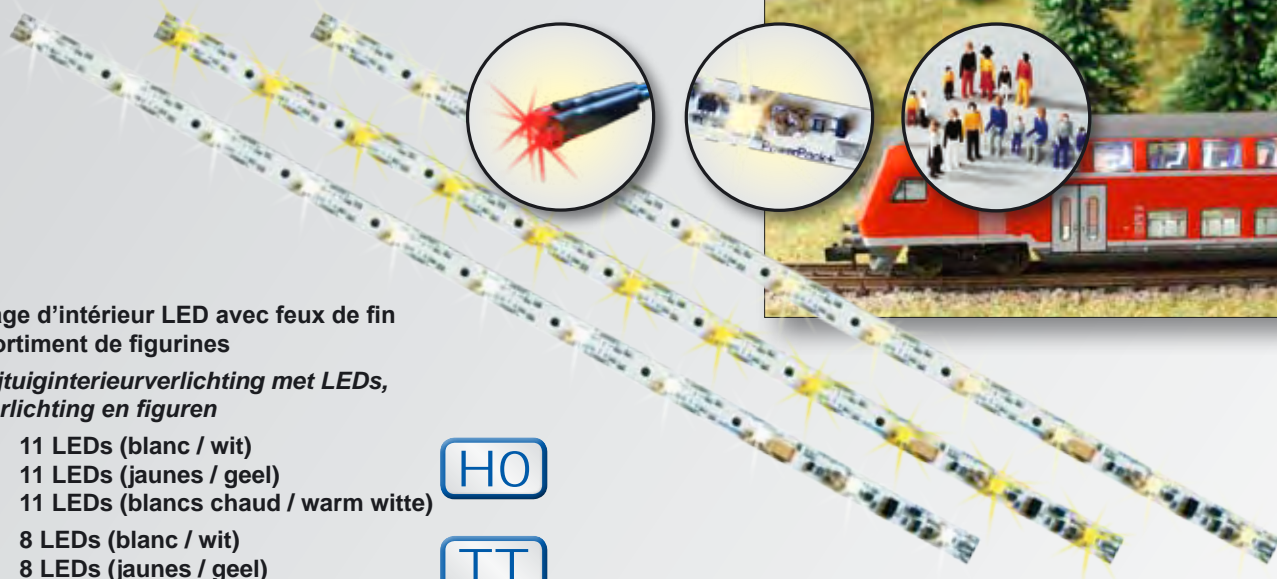

Éclairage Verlichting

Eclairage d'intérieur LED avec feux de fin et assortiment de figurines

LED-rijtuiginterieurverlichting met LEDs, sluitverlichting en figuren

50462: 11 LEDs (blanc / wit)

50492: 11 LEDs (jaunes / geel)

50502: 11 LEDs (blancs chaud / warm witte)

50465: 8 LEDs (blanc / wit)

50495: 8 LEDs (jaunes / geel)

50505: 8 LEDs (blancs chaud / warm witte)

HO

TT

Eclairage d'intérieur avec la possibilité de le couper en plusieurs parties, avec des LED libres d'entretien, économiques et clairs. Clarté modifiable par un poti. Convient pour courant continu, alternatif et digital. Prise de courant ca. 25 - 40 mA, ca. 7 x 254 mm.

In meerdere stukken te verdelen interieurverlichting met onderhoudsvrije, stroombesparende LEDs en helder licht. Helderheid instelbaar door een potmeter. Geschikt voor gelijk- en wisselstroom. Stroomopname ca. 25 - 40 mA, afmetingen ca. 7 mm x 254 mm.

Neuheiten