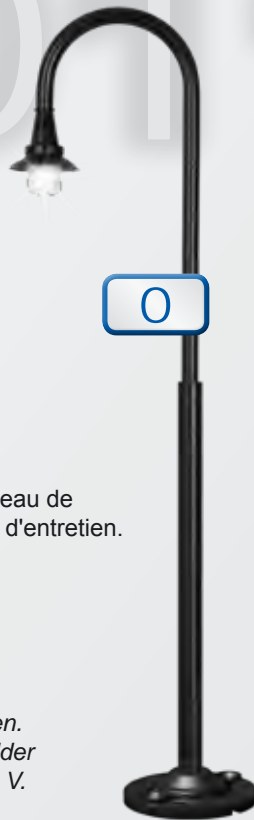

9500 Signal mécanique, deux aspects

Mouvement lent et réaliste des palettes par moyen d'un moteur spécial.

Le mât filigrane en couleur original et l'éclairage par LEDs clairs et libres d'entretien font de ce signal un point d'attraction. Facile à monter et à connecter.
Hauteur: ca. 200 mm

9500 Armsein, twee begrippen

Voorbeeldgetrouwe langzame arm-beweging gerealiseerd door de speciale aandrijving.

De filigrane messingmast in originele kleuren en de onderhoudsarme en sterke LED-verlichting maken van dit sein een blikvanger.
Eenvoudig te monteren en aan te sluiten. Hoogte: ca. 200 mm.